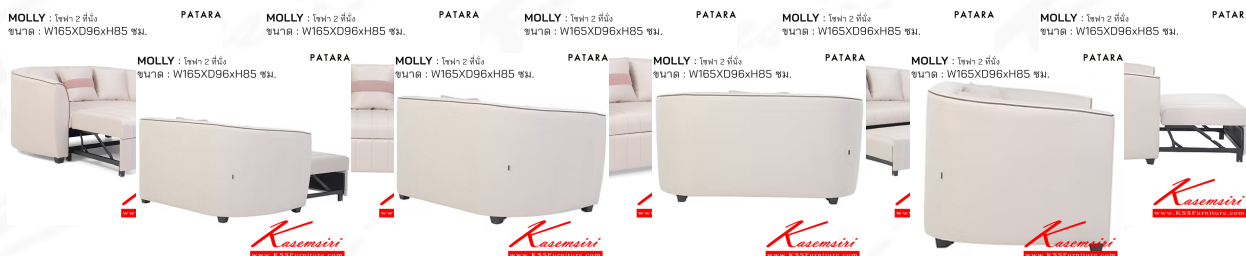

## รายการสินค้า 33058::MOLLY

**MOLLY** : โซฟา 2 ที่นั่ง  
ขนาด : W165XD96xH85 ซม.

**PATARA**

*Kasemsiri*  
www.KSSFurniture.com

ชื่อสินค้า : MOLLY

หมวดหมู่สินค้า : โซฟาชุดเล็ก

แบรนด์สินค้า : PERFECT

รายละเอียด : MOLLY มอลลี่ โซฟา 2 ที่นั่ง ขนาด w165xd96xh85 cm. เฟอร์นิเจอร์ โซฟาชุดเล็ก

**MOLLY (บุผ้า MJ352 )**

รายละเอียด : MOLLY มอลลี่ โซฟา 2 ที่นั่ง ขนาด w165xd96xh85 cm. เฟอร์นิเจอร์ โซฟาชุดเล็ก

ราคา 12,000 บาท

บริษัท เกษมศิริเฟอร์นิเจอร์ จำกัด

เวลาทำการ 9:00-18:00 น. ทุกวันอาทิตย์

โทรศัพท์ : 02-403-1044, 02-403-1055 มือถือ : 083-082-8212