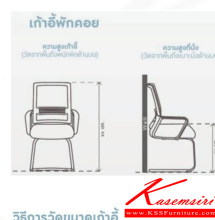

Kasemsiri
KSSFurniture.com

www.kssfurniture.com

Tel : 02-403-1044, 02-403-1055

Mobile : 083-082-8212

Fax : 02-403-1094

Eamil : kssfurntiure2u@hotmail.com

หยุดทุกวันอาทิตย์ เปิด 9.00-18.00

รายการสินค้า 25290030::VISTA

ชื่อสินค้า : VISTA

หมวดหมู่สินค้า : เก้าอี้พนักคอย

แบรนด์สินค้า : HOM

รายละเอียด : เก้าอี้รับแขก,เก้าอี้พนักคอย 3Dตา VISTA ขนาด ก560xล545xส930 มม. ****รับประกัน1ปี**** HOM เก้าอี้พนักคอย HOM เก้าอี้พนักคอย

VISTA

รายละเอียด : เก้าอี้รับแขก,เก้าอี้พนักคอย 3Dตา VISTA ขนาด ก560xล545xส930 มม. ****รับประกัน1ปี**** HOM เก้าอี้พนักคอย HOM เก้าอี้พนักคอย

ราคา 2,000 บาท

เกษมศิริเฟอร์นิเจอร์ KssFurniture.com

เลขที่ 48/5-6 หมู่ที่ 2 ตำบล ปลายบาง อำเภอบางกรวย จังหวัด นนทบุรี 11130