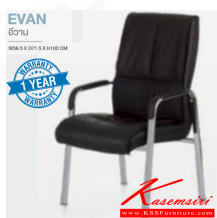

Kasemsiri
KSSFurniture.com

www.kssfurniture.com

Tel : 02-403-1044, 02-403-1055

Mobile : 083-082-8212

Fax : 02-403-1094

Email : kssfurntiure2u@hotmail.com

หยุดทุกวันอาทิตย์ เปิด 9.00-18.00

รายการสินค้า 59510091::EVAN

ชื่อสินค้า : EVAN

หมวดหมู่สินค้า : เก้าอี้พนักคอย

แบรนด์สินค้า : HOM

รายละเอียด : เก้าอี้รับแขก,เก้าอี้พนักคอย (หนัง CP ไม่ลอก) ขาโครเมียม ขนาด ก585xล715xส1000 มม

*รับประกัน1ปี** HOM เก้าอี้พนักคอย HOM เก้าอี้พนักคอย

EVAN

รายละเอียด : เก้าอี้รับแขก,เก้าอี้พนักคอย (หนัง CP ไม่ลอก) ขาโครเมียม ขนาด ก585xล715xส1000 มม

*รับประกัน1ปี** HOM เก้าอี้พนักคอย HOM เก้าอี้พนักคอย

ราคา 3,400 บาท

เกษมศิริเฟอร์นิเจอร์ KssFurniture.com