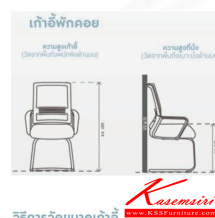

ชื่อสินค้า : VISTA

หมวดหมู่สินค้า : เก้าอี้พนักคอย

แบรนด์สินค้า : HOM

รายละเอียด : เก้าอี้รับแขก,เก้าอี้พนักคอย 3Dตา VISTA ขนาด ก560xล545xส930 มม. **รับประกัน1ปี** HOM
เก้าอี้พนักคอย

VISTA

รายละเอียด : เก้าอี้รับแขก,เก้าอี้พนักคอย 3Dตา VISTA ขนาด ก560xล545xส930 มม. **รับประกัน1ปี** HOM
เก้าอี้พนักคอย