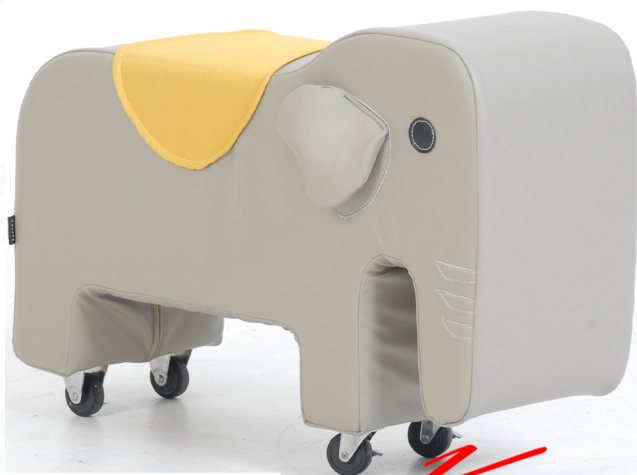

## รายการสินค้า 18088::CHABA-STOOL

### CHABA-STOOL

ตัวสตูล บุหนัง PUF-10/หลังบุผ้า  
CD-02,CD-03,CD-04

ชื่อสินค้า : CHABA-STOOL

หมวดหมู่สินค้า : เก้าอี้สตูล

แบรนด์สินค้า : MASS

รายละเอียด : สตูลทรงช้าง มีล้อเลื่อน chaba-stool ตัวสตูล บุหนัง PUF-10/หลังบุผ้า CD-02,CD-03,CD-04 มส เก้าอี้สตูล

### CHABA-STOOL

รายละเอียด : สตูลทรงช้าง มีล้อเลื่อน chaba-stool ตัวสตูล บุหนัง PUF-10/หลังบุผ้า CD-02,CD-03,CD-04 มส เก้าอี้สตูล

ราคา 2,100 บาท

เกษมศิริเฟอร์นิเจอร์ KssFurniture.com

เลขที่ 48/5-6 หมู่ที่ 2 ตำบล ปลายบาง อำเภอ บางกรวย จังหวัด นนทบุรี 11130