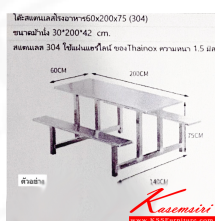

ชื่อสินค้า : SPD-30-200-42

หมวดหมู่สินค้า : ชุดโต๊ะสแตนเลส

แบรนด์สินค้า : SPD

รายละเอียด : ชุดโต๊ะอาหาร สแตนเลส เกรด 304 เอสพีดี ชุดโต๊ะสแตนเลส

SPD-30-200-42

รายละเอียด : ชุดโต๊ะอาหาร สแตนเลส เกรด 304 เอสพีดี ชุดโต๊ะสแตนเลส