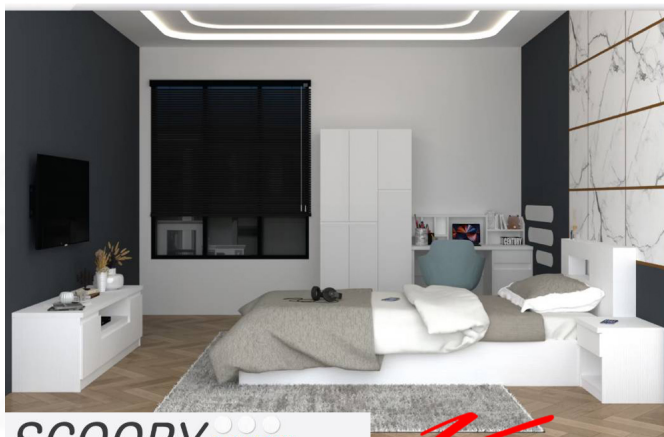

## รายการสินค้า 66039::SCOOBY-WH(5ชั้น)(สีขาว)

**SCOOBY NEW**  
AVAILABLE COLOR Bedroom set Color *Kasemsiri*  
www.KSSFurniture.com

**ชื่อสินค้า :** SCOOBY-WH(5ชั้น)(สีขาว)

**หมวดหมู่สินค้า :** ชุดห้องนอน

**แบรนด์สินค้า :** XCF

**รายละเอียด :** ชุดห้องนอน SCOOBY-WH ประกอบด้วย เตียง3.5ฟุต(B-3509) ตู้หัวเตียง(BC-050) ตู้ทีวี(TV-602) โต๊ะหนังสือ(TB-131) และ ตู้เสื้อผ้า 90 ซม.(WR-912) SPEC:MELAMINE ทังตัว(E1) สีขาว เอ็กซ์ซีโอพ ดห้องนอน

### SCOOBY-WH(5ชั้น)(สีขาว)

**รายละเอียด :** ชุดห้องนอน SCOOBY-WH ประกอบด้วย เตียง3.5ฟุต(B-3509) ตู้หัวเตียง(BC-050) ตู้ทีวี(TV-602) โต๊ะหนังสือ(TB-131) และ ตู้เสื้อผ้า 90 ซม.(WR-912) SPEC:MELAMINE ทังตัว(E1) สีขาว เอ็กซ์ซีโอพ ดห้องนอน