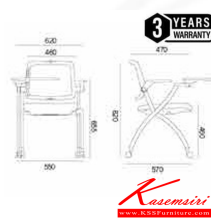

BG-857BL/B

W62 D57 H82cm.

BG-857BL/B

W62 D57 H82cm.

BG-857BL/G

W62 D57 H82cm.

ชื่อสินค้า : BG-857L

หมวดหมู่สินค้า : เก้าอี้เลคเชอร์

แบรนด์สินค้า : MONO

รายละเอียด : เก้าอี้เลคเชอร์ มีล้อ เบาะพองน้ำฉีด/โครงขาเหล็ก ขนาด 62x57x82 ซม. รับประกัน 3 ปี
นักพึงตาข่าย สีดำทั้งตัว, สีเทาทั้งตัว โมโน เก้าอี้เอนกประสงค์

BG-857L (สีดำ)

รายละเอียด : เก้าอี้เลคเชอร์ มีล้อ เบาะพองน้ำฉีด/โครงขาเหล็ก ขนาด 62x57x82 ซม. รับประกัน 3 ปี
นักพึงตาข่าย สีดำทั้งตัว, สีเทาทั้งตัว โมโน เก้าอี้เอนกประสงค์

ราคา 3,700 บาท

BG-857L (สีเทา)

รายละเอียด : เก้าอี้แลคเกอร์ มีล้อ เบาะฟองน้ำฉีด/โครงขาเหล็ก ขนาด 62x57x82 ซม. รับประกัน 3 ปี
นักพิงตาข่าย สีดำทั้งตัว,สีเทาทั้งตัว โม่โน เก้าอี้เอนกประสงค์

ราคา 3,700 บาท

บริษัท เกษมศิริเฟอร์นิเจอร์ จำกัด