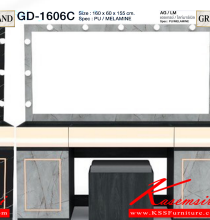

ชื่อสินค้า : GD-1606C

หมวดหมู่สินค้า : โต๊ะแป้ง

แบรนด์สินค้า : XCF

รายละเอียด : โต๊ะแป้งนั่งพร้อมสตูล ขนาด 160x60x156 cm.SPEC:PU/MELAMINE(E1) คิวอลูมิเนียมสีทอง
วงเส้นชักลูกปืน บานพับ Soft close ไฟดาวนโอล์ก เอ็กซ์ซีเอฟ โต๊ะแป้ง

GD-1606C

รายละเอียด : โต๊ะแป้งนั่งพร้อมสตูล ขนาด 160x60x156 cm.SPEC:PU/MELAMINE(E1) คิวอลูมิเนียมสีทอง
วงเส้นชักลูกปืน บานพับ Soft close ไฟดาวนโอล์ก เอ็กซ์ซีเอฟ โต๊ะแป้ง

ราคา 10,200 บาท

เกษมศิริเฟอร์นิเจอร์ KssFurniture.com