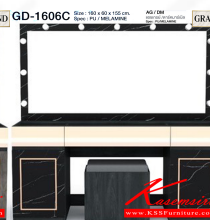

ชื่อสินค้า : GD-1606C

หมวดหมู่สินค้า : โต๊ะแป้ง

แบรนด์สินค้า : XCF

รายละเอียด : โต๊ะแป้งนั่งพร้อมสตูล ขนาด 160x60x156 cm.SPEC:PU/MELAMINE(E1) คิวอลูมิเนียมสีทอง
วงเส้นชักลูกปืน บานพับ Soft close ไฟดาวนโอล์ก เอ็กซ์ซีเอฟ โต๊ะแป้ง

GD-1606C

รายละเอียด : โต๊ะแป้งนั่งพร้อมสตูล ขนาด 160x60x156 cm.SPEC:PU/MELAMINE(E1) คิวอลูมิเนียมสีทอง
วงเส้นชักลูกปืน บานพับ Soft close ไฟดาวนโอล์ก เอ็กซ์ซีเอฟ โต๊ะแป้ง

ราคา 10,200 บาท

เกษมศิริเฟอร์นิเจอร์ KssFurniture.com