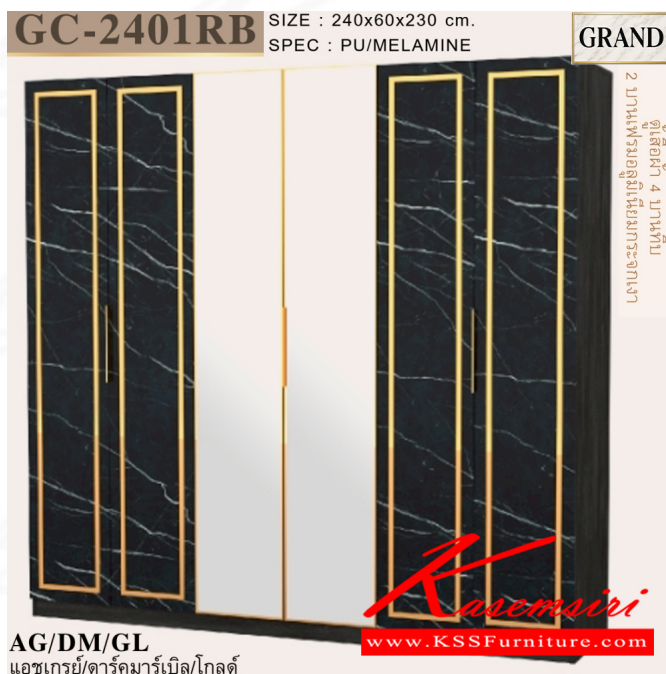

ชื่อสินค้า : GC-2401RB(2กระจกเงา)

หมวดหมู่สินค้า : ตู้เสื้อผ้า-บานเปิด

แบรนด์สินค้า : XCF

รายละเอียด : ตู้เสื้อผ้า 240ซม.4บานเปิดทึบ 2 บานกระจกเงาเฟรมอลูมิเนียมสีทอง ขนาด 240x60x230 m.SPEC:PU/MELAMINE บานพับ Soft close เฟรมอลูมิเนียมสีทอง โครงไม้หนา 18 มม. ประตูไม้หนา 19 มม.

ดหลังหนา 9 มม. เอ็กซ์ซีเอฟ ตู้เสื้อผ้า-บานเปิด

GC-2401RB(2กระจกเงา)

รายละเอียด : ตู้เสื้อผ้า 240ซม.4บานเปิดทึบ 2 บานกระจกเงาเฟรมอลูมิเนียมสีทอง ขนาด 240x60x230 m.SPEC:PU/MELAMINE บานพับ Soft close เฟรมอลูมิเนียมสีทอง โครงไม้หนา 18 มม. ประตูไม้หนา 19 มม.