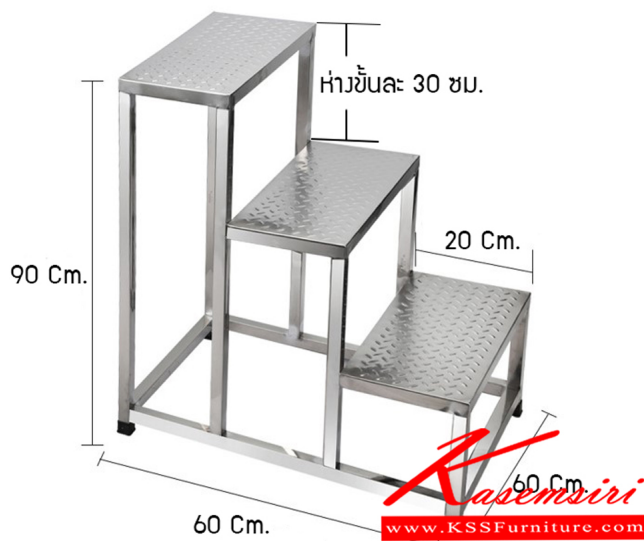

## รายการสินค้า 43075::SPD-690Z

### SPD-690Z W60xD60xH90 CM.

SPD-690Z W60xD60xH90 CM.

ชื่อสินค้า : SPD-690Z

หมวดหมู่สินค้า : บันไดสแตนเลส

แบรนด์สินค้า : SPD

รายละเอียด : บันไดสแตนเลส 3 ชั้น สแตนเลสเกรด 304 ทั้งตัว ขนาด ก600xล600xส900 มม.

พื้นชั้นตีนไก่หนา 3 มม. ขาขนาด 1"x1" หนา 1.2 มม. โครงสร้างทำจากสแตนเลสอย่างดี รองรับน้ำหนักได้มาก

- ันค้าไม่เป็นสนิม ชั้นบันไดมีร่องกันลื่น (ลายตีนไก่) เอสพีดี บันไดสแตนเลส

#### SPD-690Z

รายละเอียด : บันไดสแตนเลส 3 ชั้น สแตนเลสเกรด 304 ทั้งตัว ขนาด ก600xล600xส900 มม.

พื้นชั้นตีนไก่หนา 3 มม. ขาขนาด 1"x1" หนา 1.2 มม. โครงสร้างทำจากสแตนเลสอย่างดี รองรับน้ำหนักได้มาก

- ันค้าไม่เป็นสนิม ชั้นบันไดมีร่องกันลื่น (ลายตีนไก่) เอสพีดี บันไดสแตนเลส