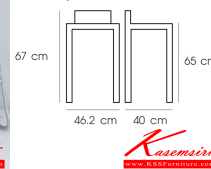

รายการสินค้า 98004::PN92452WD-H65

PN92452WD-H65

Dim 46.2x40x67 cm.

Wooden seat
with Chromed leg

ชื่อสินค้า : PN92452WD-H65

หมวดหมู่สินค้า : เก้าอี้บาร์

แบรนด์สินค้า : PIONEER

รายละเอียด : เก้าอี้บาร์ดีไซน์มินิมอล ใช้งานกับโต๊ะหรือเคาน์เตอร์ที่มีความสูง โครงขาเหล็ก เรียบง่าย ดีไซน์สวย
แข็งแรงทนทาน น้ำหนักเบา ไร้รอยต่อ เก้าอี้บาร์

PN92452WD-H65

รายละเอียด : เก้าอี้บาร์ดีไซน์มินิมอล ใช้งานกับโต๊ะหรือเคาน์เตอร์ที่มีความสูง โครงขาเหล็ก เรียบง่าย ดีไซน์สวย
แข็งแรงทนทาน น้ำหนักเบา ไร้รอยต่อ เก้าอี้บาร์

ราคา 2,700 บาท