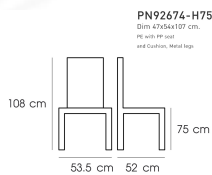

ชื่อสินค้า : PN92677-H75

หมวดหมู่สินค้า : เก้าอี้บาร์

แบรนด์สินค้า : PIONEER

รายละเอียด : เก้าอี้บาร์ขาเหล็ก ดีไซน์สวย มีพนักพิงนั่งสบาย มาด้วยรูปแบบการถักสานให้ความรู้สึกโปร่ง โล่ง ระบายตา พร้อมเบาะรองนั่งนุ่มสบาย มีคานวางเท้าช่วยเพิ่มความสบายในการนั่ง เหมาะกับเคาเตอร์บาร์สูง โต๊ะบาร์ สามารถใช้งานได้ทั้งภายนอกและภายในอาคาร ดีไซน์สวย

PN92677-H75

รายละเอียด : เก้าอี้บาร์ขาเหล็ก ดีไซน์สวย มีพนักพิงนั่งสบาย มาด้วยรูปแบบการถักสานให้ความรู้สึกโปร่ง โล่ง ระบายตา พร้อมเบาะรองนั่งนุ่มสบาย มีคานวางเท้าช่วยเพิ่มความสบายในการนั่ง เหมาะกับเคาเตอร์บาร์สูง โต๊ะบาร์ สามารถใช้งานได้ทั้งภายนอกและภายในอาคาร ดีไซน์สวย

ราคา 4,600 บาท