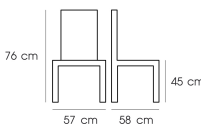

PN92674/1-PP
Dim 56.5x58x76 cm.
PE with PP seat
and Cushion, Metal legs

ชื่อสินค้า : PN92674/1-PP

หมวดหมู่สินค้า : เก้าอี้แฟชั่น

แบรนด์สินค้า : PIONEER

รายละเอียด : เก้าอี้โมเดิร์นผสมกลิ่นอายของความเป็นธรรมชาติ มีพนักพิงและที่วางแขนนั่งสบาย ด้วยรูปแบบการทักสานให้ความรู้สึกโปร่ง โล่ง มีดีไซน์ ที่นั่งเป็นงานทักสานดูเรียบง่ายเป็นธรรมชาติ สามารถใช้งานได้ทั้งภายนอกและภายในอาคาร ดีไซน์สวย เคลื่อนย้ายง่าย

PN92674/1-PP

รายละเอียด : เก้าอี้โมเดิร์นผสมกลิ่นอายของความเป็นธรรมชาติ มีพนักพิงและที่วางแขนนั่งสบาย ด้วยรูปแบบการทักสานให้ความรู้สึกโปร่ง โล่ง มีดีไซน์ ที่นั่งเป็นงานทักสานดูเรียบง่ายเป็นธรรมชาติ สามารถใช้งานได้ทั้งภายนอกและภายในอาคาร ดีไซน์สวย เคลื่อนย้ายง่าย

ราคา 3,500 บาท