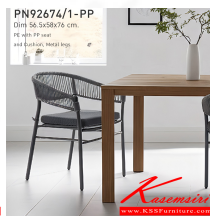

PN92674/1-PP
Dim 56.5x58x76 cm.
PE with PP seat
and Cushion, Metal legs

ชื่อสินค้า : PN92674/1-PP

หมวดหมู่สินค้า : เก้าอี้แฟชั่น

แบรนด์สินค้า : PIONEER

รายละเอียด : เก้าอี้โมเดิร์นผสมกลิ่นอายของความเป็นธรรมชาติ มีพนักพิงและที่วางแขนนั่งสบาย ด้วยรูปแบบการทักสานให้ความรู้สึกโปร่ง โล่ง มีดีไซน์ ที่นั่งเป็นงานทักสานดูเรียบง่ายเป็นธรรมชาติ สามารถใช้งานได้ทั้งภายนอกและภายในอาคาร ดีไซน์สวย เคลื่อนย้ายง่าย

PN92674/1-PP

รายละเอียด : เก้าอี้โมเดิร์นผสมกลิ่นอายของความเป็นธรรมชาติ มีพนักพิงและที่วางแขนนั่งสบาย ด้วยรูปแบบการทักสานให้ความรู้สึกโปร่ง โล่ง มีดีไซน์ ที่นั่งเป็นงานทักสานดูเรียบง่ายเป็นธรรมชาติ สามารถใช้งานได้ทั้งภายนอกและภายในอาคาร ดีไซน์สวย เคลื่อนย้ายง่าย

ราคา 3,500 บาท