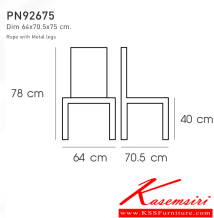

PN92675

Dim 64x70.5x75 cm.

Rope with Metal legs

ชื่อสินค้า : PN92675

หมวดหมู่สินค้า : เก้าอี้แฟชั่น

แบรนด์สินค้า : PIONEER

รายละเอียด : เก้าอี้โมเดิร์นผสมกลิ่นอายของความเป็นธรรมชาติ มีพนักพิงและที่วางแขนนั่งสบาย ด้วยรูปแบบการทอสานให้ความรู้สึกโปร่ง โล่ง มีดีไซน์ ที่นั่งเป็นงานทอสานดูเรียบง่ายเป็นธรรมชาติ สามารถใช้งานได้ทั้งภายนอกและภายในอาคาร ดีไซน์สวย เคลื่อนย้ายง่าย ทนทาน น้ำหนักเบา