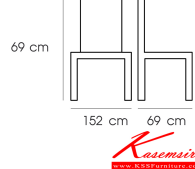

ชื่อสินค้า : PN92066/2

หมวดหมู่สินค้า : โซฟาแฟชั่น

แบรนด์สินค้า : PIONEER

รายละเอียด : เก้าอี้ยาวนั่งสบาย ดีไซน์สวย ให้ความรู้สึกนุ่มนวล เหมาะกับการพักผ่อน เข้าได้กับทุกสถานที่
สามารถใช้งานได้ทั้งภายในและภายนอก ตัวเบาะหุ้มด้วยผ้ากันน้ำ โพรโอบีเย โซฟาแฟชั่น

PN92066/2

รายละเอียด : เก้าอี้ยาวนั่งสบาย ดีไซน์สวย ให้ความรู้สึกนุ่มนวล เหมาะกับการพักผ่อน เข้าได้กับทุกสถานที่
สามารถใช้งานได้ทั้งภายในและภายนอก ตัวเบาะหุ้มด้วยผ้ากันน้ำ โพรโอบีเย โซฟาแฟชั่น

ราคา 10,200 บาท