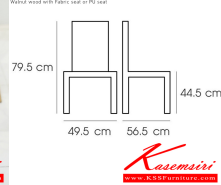

รายการสินค้า 65091::PN92682/1

PN92682/1

Dim 49.5x56.5x79.5 cm.

Walnut wood with Fabric seat or PU seat

ชื่อสินค้า : PN92682/1

หมวดหมู่สินค้า : เก้าอี้แฟชั่น

แบรนด์สินค้า : PIONEER

รายละเอียด : เก้าอี้ดีไซน์สวยงาม มีความแข็งแรง ทนทาน ใช้ตกแต่งบ้านได้เป็นอย่างดี
ให้ความสวยงามตามแบบฉบับที่เจ้าของบ้านต้องการ เหมาะกับการใช้งานภายในอาคาร
โครงสร้างเป็นไม้ทั้งตัวเพิ่มความสบายด้วยเบาะ สามารถปรับเป็นเบาะ-PU หรือผ้า โพรโอเนีย เก้าอี้แฟชั่น

PN92682/1

รายละเอียด : เก้าอี้ดีไซน์สวยงาม มีความแข็งแรง ทนทาน ใช้ตกแต่งบ้านได้เป็นอย่างดี
ให้ความสวยงามตามแบบฉบับที่เจ้าของบ้านต้องการ เหมาะกับการใช้งานภายในอาคาร
โครงสร้างเป็นไม้ทั้งตัวเพิ่มความสบายด้วยเบาะ สามารถปรับเป็นเบาะ-PU หรือผ้า โพรโอเนีย เก้าอี้แฟชั่น

ราคา 3,200 บาท