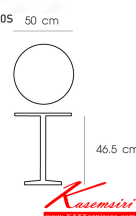

PN94019-R50S

Dim 50x50x61 cm.

PP

PN94019-R50S
Dim 50x50x61 cm.

PN94019-R50S
Dim 50x50x61 cm.

PN94019-R50S
Dim 50x50x61 cm.

PN94019-R50S
Dim 50x50x61 cm.

ชื่อสินค้า : PN94019-R50S