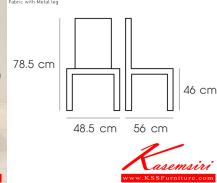

รายการสินค้า 14093::PN92670

PN92670

Dim 48.5x46x78.5 cm.

Fabric with Metal leg

ชื่อสินค้า : PN92670

หมวดหมู่สินค้า : เก้าอี้แฟชั่น

แบรนด์สินค้า : PIONEER

รายละเอียด : ดีไซน์สวยงาม มีความแข็งแรง ทนทาน ใช้ตกแต่งบ้านได้เป็นอย่างดี
ให้ความสวยงามตามแบบฉบับที่เจ้าของบ้านต้องการ เหมาะกับการใช้งานภายในอาคาร
โครงสร้างเป็นไม้ทั้งตัวเพิ่มความสบายด้วยเบาะPU พนักพิงเป็นหวายสานเพิ่มความนุ่มนวล สีน้ำตาล, สีเทา
พรโอเนีย เก้าอี้แฟชั่น

PN92670

รายละเอียด : ดีไซน์สวยงาม มีความแข็งแรง ทนทาน ใช้ตกแต่งบ้านได้เป็นอย่างดี
ให้ความสวยงามตามแบบฉบับที่เจ้าของบ้านต้องการ เหมาะกับการใช้งานภายในอาคาร
โครงสร้างเป็นไม้ทั้งตัวเพิ่มความสบายด้วยเบาะPU พนักพิงเป็นหวายสานเพิ่มความนุ่มนวล สีน้ำตาล, สีเทา
พรโอเนีย เก้าอี้แฟชั่น