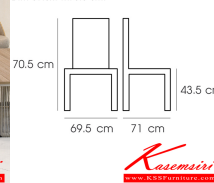

### PN92351

Dim 69.5x71x70.5 cm.

PN92351  
Dim 69.5x71x70.5 cm.

PN92351  
Dim 69.5x71x70.5 cm.

PN92351  
Dim 69.5x71x70.5 cm.

ชื่อสินค้า : PN92351

หมวดหมู่สินค้า : เก้าอี้แฟชั่น

แบรนด์สินค้า : PIONEER