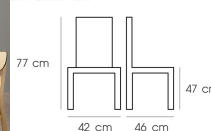

PN92665WD

Dim 42x46x77 cm.

PN92665WD
Dim 42x46x77 cm.

PN92665WD
Dim 42x46x77 cm.

PN92665WD
Dim 42x46x77 cm.

ชื่อสินค้า : PN92665WD

หมวดหมู่สินค้า : เก้าอี้แฟชั่น

แบรนด์สินค้า : PIONEER