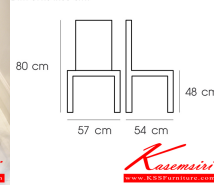

PN92666

Dim 57x54x80 cm.

PN92666
Dim 57x54x80 cm.

PN92666
Dim 57x54x80 cm.

PN92666
Dim 57x54x80 cm.

ชื่อสินค้า : PN92666

หมวดหมู่สินค้า : เก้าอี้แฟชั่น

แบรนด์สินค้า : PIONEER

รายละเอียด : ดีไซน์สวยงาม มีความแข็งแรง ทนทาน ใช้ตกแต่งบ้านได้เป็นอย่างดี
ให้ความสวยงามตามแบบฉบับที่เจ้าของบ้านต้องการ เหมาะกับการใช้งานภายในอาคาร โครงสร้างเป็นไม้ทั้งหมด
นั่งเป็นหวาย รูปลักษณะให้ความอบอุ่น สไตล์มินิมอล โปรอเนียบ เก้าอี้แฟชั่น