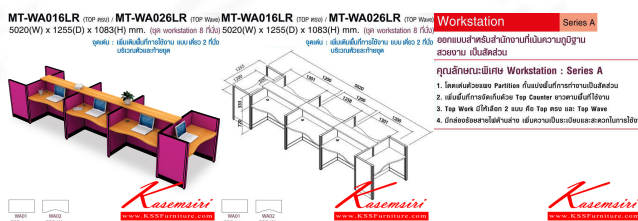

MT-WA016LR (TOP ตบ) / **MT-WA026LR** (TOP Wave)
5020(W) x 1255(D) x 1083(H) mm. (ชุด workstation 8 ที่นั่ง)

จุดเด่น : เพิ่มเพิ่มพื้นที่การใช้งาน แบบเดี่ยว 2 ที่นั่ง บริเวณหัวและท้ายชุด

ชื่อสินค้า : MT-WA016LR,MT-WA026LR

หมวดหมู่สินค้า : ชุดโต๊ะทำงาน

แบรนด์สินค้า : MO-TECH

รายละเอียด : โต๊ะทำงานชุด Work Station 8 ที่นั่ง ขนาด ก5020xล1255xส1083(750+333) มม. สามารถเลือกได้2แบบ แบบท้อปตรง(WA01)กับท้อปโค้ง(WA02) พาดชั้นเลือกสีได้ ลายไม้เลือกสีได้ โต๊ะทำงาน โมเทค