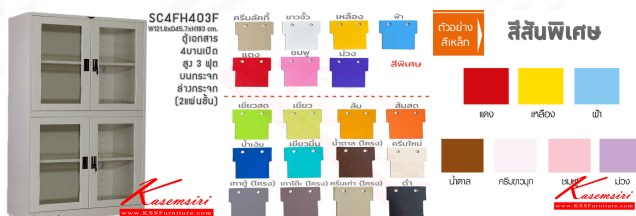

SC4FH403F

W121.8xD45.7xH183 cm.

ตู้เอกสาร

4บานเปิด

สูง 3 ฟุต

บนกระจก

ล่างกระจก

(2ชั้น)

Kasemsiri
www.KSSFurniture.com

ชื่อสินค้า : SC4F403F(2ชั้น)

หมวดหมู่สินค้า : ตู้เอกสารเหล็ก

แบรนด์สินค้า : Elegant

รายละเอียด : ตู้เอกสารเหล็ก 4 บานเปิด หน้าบาน บนกระจก ล่างกระจก สูง 4 ฟุต 2 ชั้น ขนาด 218x460x1830 มม. มีสีมาตรฐาน และสีพิเศษอื่นๆ อีลิแกนต์ ตู้เอกสารเหล็ก อีลิแกนต์ ตู้เอกสารเหล็ก

SC4F403F(2ชั้น)

รายละเอียด : ตู้เอกสารเหล็ก 4 บานเปิด หน้าบาน บนกระจก ล่างกระจก สูง 4 ฟุต 2 ชั้น ขนาด 218x460x1830 มม. มีสีมาตรฐาน และสีพิเศษอื่นๆ อีลิแกนต์ ตู้เอกสารเหล็ก อีลิแกนต์ ตู้เอกสารเหล็ก

ราคา 8,500 บาท

SC4F403F(2แผ่นชั้น)(สีสันพิเศษ)

รายละเอียด : ตู้เอกสารเหล็ก 4 บานเปิด หน้าบาน บนกระจก ล่างกระจก สูง 4 ฟุต 2 แผ่นชั้น ขนาด 218x460x1830 มม. มีสีมาตรฐาน และสีสันพิเศษอื่นๆ อีลิแกนต์ ตู้เอกสารเหล็ก อีลิแกนต์ ตู้เอกสารเหล็ก