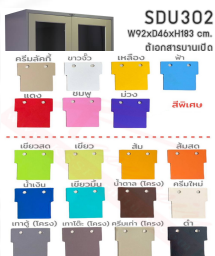

รายการสินค้า 14927859::SDU302

SDU302

W92xD46xH183 cm.

ตู้เอกสารบานเปิด

2 ชั้น 3 ฟุต

บนกระจกสูง

ล่างทึบ

ตัวอย่างสีสินค้า

ชื่อสินค้า : SDU302

หมวดหมู่สินค้า : ตู้เอกสารเหล็ก

แบรนด์สินค้า : Elegant

รายละเอียด : ตู้เอกสารเหล็กบานเปิด2ชั้น3ฟุต บนกระจก/ล่างทึบ ขนาดโดยรวม (กxลxส) 914x457x1830มม.

มีสีมาตรฐาน และสีพิเศษอื่นๆ อีลิแกนต์ ตู้เอกสารเหล็ก อีลิแกนต์ ตู้เอกสารเหล็ก

SDU302

รายละเอียด : ตู้เอกสารเหล็กบานเปิด2ชั้น3ฟุต บนกระจก/ล่างทึบ ขนาดโดยรวม (กxลxส) 914x457x1830มม.

มีสีมาตรฐาน และสีพิเศษอื่นๆ อีลิแกนต์ ตู้เอกสารเหล็ก อีลิแกนต์ ตู้เอกสารเหล็ก

ราคา 6,700 บาท