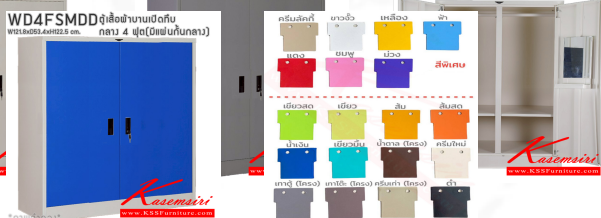

ชื่อสินค้า : WD4FSMDD

หมวดหมู่สินค้า : ตู้เสื้อผ้าเหล็ก

แบรนด์สินค้า : Elegant

รายละเอียด : ตู้เสื้อผ้าเหล็กบานเปิดทึบ กลาง ขนาด 4 ฝุด มีแผ่นกั้นกลาง ภายในมีราวแขวนและแผ่นชั้น 1
พ่น(ราวบนชนิดหลัง)(สั่งทำพิเศษชั้นบนราวล่างยึดโครงสร้าง) ขนาด ก1218x534xส1225มม.

ล็อกได้ทั้งสีมาตรฐานและสีพิเศษ ตู้เสื้อผ้าเหล็ก อีลิแกนต์ อีลิแกนต์ ตู้เสื้อผ้าเหล็ก

WD4FSMDD

รายละเอียด : ตู้เสื้อผ้าเหล็กบานเปิดทึบ กลาง ขนาด 4 ฝุด มีแผ่นกั้นกลาง ภายในมีราวแขวนและแผ่นชั้น 1
พ่น(ราวบนชนิดหลัง)(สั่งทำพิเศษชั้นบนราวล่างยึดโครงสร้าง) ขนาด ก1218x534xส1225มม.

ล็อกได้ทั้งสีมาตรฐานและสีพิเศษ ตู้เสื้อผ้าเหล็ก อีลิแกนต์ อีลิแกนต์ ตู้เสื้อผ้าเหล็ก