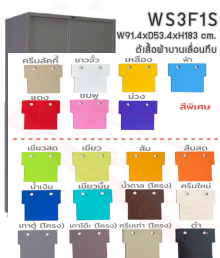

WS3F1S
W91.4xD53.4xH183 cm.
ตู้เสื้อผ้าบานเลื่อนทึบ