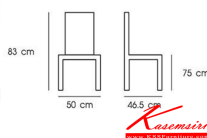

PN92319PU W50xD46.5xH75-83 CM.

PN92319PU W50xD46.5xH75-83 CM.

PN92319PU W50xD46.5xH75-83 CM.

PN92319PU
W50xD46.5xH75-83 CM.

ชื่อสินค้า : PN92319PU

หมวดหมู่สินค้า : เก้าอี้บาร์

แบรนด์สินค้า : PIONEER

รายละเอียด : - เก้าอี้บาร์ สามารถรับน้ำหนักได้ 80 กิโลกรัม

ใช้งานกับโต๊ะหรือเคาน์เตอร์ที่มีความสูง

เก้าอี้บาร์เป็นโครงเหล็ก ที่นั่งเป็นเบาะPU

ดีไซน์สวย แข็งแรงทนทาน ไพโรโอเนีย เก้าอี้บาร์

PN92319PU (สีเทา)

รายละเอียด : - เก้าอี้บาร์ สามารถรับน้ำหนักได้ 80 กิโลกรัม