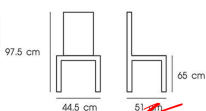

# PN92323PU

W44.5xD51xH97.5 CM.

*Kasemsiri*  
www.KSSFurniture.com

PN92323PU  
W44.5xD51xH97.5 CM.

PN92323PU  
W44.5xD51xH97.5 CM.

ชื่อสินค้า : PN92323PU

หมวดหมู่สินค้า : เก้าอี้บาร์

แบรนด์สินค้า : PIONEER

รายละเอียด : เก้าอี้บาร์ ขนาด ก44.5xล51xส97.5 ซม. ที่นั่งสูง 65 ซม. โครงสร้างเก้าอี้ผลิตจากเหล็กคุณภาพสูง สามารถรับน้ำหนักได้ดี พนักพิงและเบาะที่นั่ง บุฟองน้ำอย่างดี หุ้มด้วยหนังเทียม ครงขาเก้าอี้ผลิตจากเหล็กคุณภาพสูง ทนทานต่อการใช้งาน โพรโอเนีย เก้าอี้บาร์

### PN92323PU (สีดำ)

รายละเอียด : เก้าอี้บาร์ ขนาด ก44.5xล51xส97.5 ซม. ที่นั่งสูง 65 ซม. โครงสร้างเก้าอี้ผลิตจากเหล็กคุณภาพสูง สามารถรับน้ำหนักได้ดี พนักพิงและเบาะที่นั่ง บุฟองน้ำอย่างดี หุ้มด้วยหนังเทียม ครงขาเก้าอี้ผลิตจากเหล็กคุณภาพสูง ทนทานต่อการใช้งาน โพรโอเนีย เก้าอี้บาร์

## PN92323PU (สีน้ำตาล)

**รายละเอียด :** เก้าอี้บาร์ ขนาด ก44.5xล51xส97.5 ซม. ที่นั่งสูง 65 ซม. โครงสร้างเก้าอี้ผลิตจากเหล็กคุณภาพสูง สามารถรับน้ำหนักได้ดี พนักพิงและเบาะที่นั่ง บุฟองน้ำอย่างดี หุ้มด้วยหนังเทียม ครองขาเก้าอี้ผลิตจากเหล็กคุณภาพสูง ทนทานต่อการใช้งาน โปรโอเนีย เก้าอี้บาร์