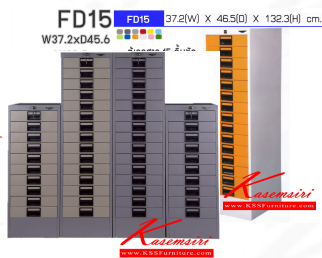

FD15
W37.2xD45.6
xH132.3 cm.
ตู้เอกสาร 15
ลิ้นชัก

Kasemsiri
www.KSSFurniture.com

FD15 FD15 37.2(W) X 46.5(D) X 132.3(H) cm.
W37.2xD45.6
xH132.3 cm.
ตู้เอกสาร 15 ลิ้นชัก

Kasemsiri
www.KSSFurniture.com

FD15
W37.2xD45.6
xH132.3 cm.
ตู้เอกสาร 15
ลิ้นชัก

Kasemsiri
www.KSSFurniture.com

FD15 FD15 37.2(W) X 46.5(D) X 132.3(H) cm.
W37.2xD45.6

Kasemsiri
www.KSSFurniture.com

FD15
W37.2xD45.6
xH132.3 cm.
ตู้เอกสาร 15
ลิ้นชัก

Kasemsiri
www.KSSFurniture.com

ชื่อสินค้า : FD15

หมวดหมู่สินค้า : ตู้เอกสารเหล็ก

แบรนด์สินค้า : Elegant

รายละเอียด : ตู้เอกสาร 15 ลิ้นชัก ขนาด ก372xล465xส1323มม.สามารถเลือกได้ทั้งสีมาตรฐานและสีพิเศษ
ตู้เอกสารเหล็ก อีลิแกนต์ อีลิแกนต์ ตู้เอกสารเหล็ก

FD15

รายละเอียด : ตู้เอกสาร 15 ลิ้นชัก ขนาด ก372xล470xส1323มม.ตู้เอกสารเหล็ก อีลิแกนต์ อีลิแกนต์
ตู้เอกสารเหล็ก

ราคา 4,500 บาท

FD15(สี่สันพิเศษ)

รายละเอียด : ตู้เอกสาร 15 ลีนชัก ขนาด ก372xล470xล1323มม.ตู้เอกสารเหล็ก อีลิแกนต์ อีลิแกนต์
ตู้เอกสารเหล็ก