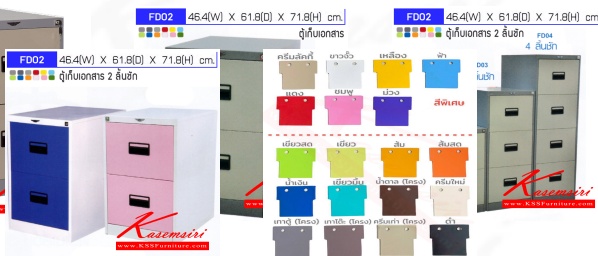

ชื่อสินค้า : FD02

หมวดหมู่สินค้า : ตู้เอกสารเหล็ก

แบรนด์สินค้า : Elegant

รายละเอียด : ตู้เอกสาร 2 ลิ้นชัก แฟ้มแขวน,กุญแจล็อก ขนาด ก464xล618xส718มม.

สามารถเลือกได้ทั้งสีมาตรฐานและสีพิเศษ

ตู้เอกสารเหล็ก Elegant อีลิแกนต์ ตู้เอกสารเหล็ก

FD02

รายละเอียด : ตู้เอกสาร 2 ลิ้นชัก แฟ้มแขวน,กุญแจล็อก ขนาด ก464xล618xส718มม.

ตู้เอกสารเหล็ก Elegant อีลิแกนต์ ตู้เอกสารเหล็ก

ราคา 3,300 บาท