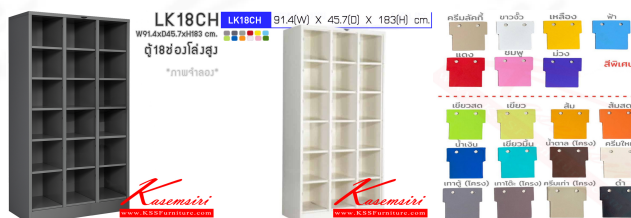

LK18CH

W91.4xD45.7xH183 cm.

ตู้ 18 ช่อง ไล่สูง

ภาพจำลอง

Kasemsiri
www.KSSFurniture.com

ชื่อสินค้า : LK18CH

หมวดหมู่สินค้า : ตู้ล็อกเกอร์เหล็ก

แบรนด์สินค้า : Elegant

รายละเอียด : ตู้ล็อกเกอร์ 18 ช่อง ไล่สูง ไม่มีประตู ขนาด ก914xล457xส1830 มม.

โครงตู้สังกะสี (เทา, ครีมน้ำตาล, ดำ) แผ่นชั้นเลือกได้ทั้งสีมาตรฐานและสีพิเศษ ตู้ล็อกเกอร์เหล็ก อีลิแกนต์ ีลิแกนต์ ตู้ล็อกเกอร์เหล็ก

LK18CH

รายละเอียด : ตู้ล็อกเกอร์ 18 ช่อง ไล่สูง ไม่มีประตู ขนาด ก914xล457xส1830 มม.

โครงตู้สังกะสี (เทา, ครีมน้ำตาล, ดำ) แผ่นชั้นเลือกได้ทั้งสีมาตรฐานและสีพิเศษ ตู้ล็อกเกอร์เหล็ก อีลิแกนต์ ีลิแกนต์ ตู้ล็อกเกอร์เหล็ก

ราคา 6,600 บาท

LK18CH(สี่สันพิเศษ)

รายละเอียด : ตู้ล็อกเกอร์ 18 ช่องล็อกไม่มีประตู ขนาด ก914xล457xส1830มม.
โครงตู้สี่สัน(เทา,ครีม,น้ำตาล,ดำ) แผ่นชั้นเลือกได้ทั้งสีมาตรฐานและสี่สันพิเศษ ตู้ล็อกเกอร์เหล็ก อีลิแกนต์
สี่สันพิเศษ ตู้ล็อกเกอร์เหล็ก