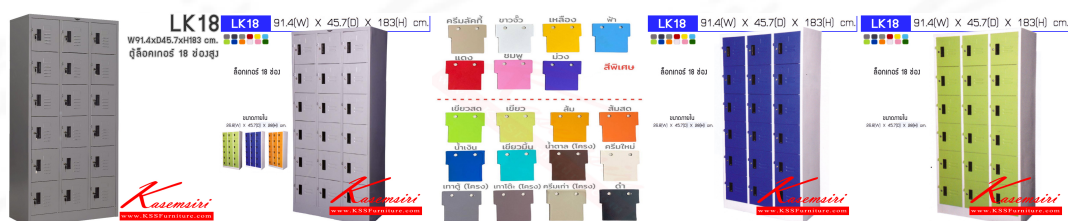

LK18

W91.4xD45.7xH183 cm.

ตู้ล็อกเกอร์ 18 ช่องสูง

Kasemsiri
www.KSSFurniture.com

ชื่อสินค้า : LK18

หมวดหมู่สินค้า : ตู้ล็อกเกอร์เหล็ก

แบรนด์สินค้า : Elegant

รายละเอียด : ตู้ล็อกเกอร์เหล็ก 18 ช่อง ภายในโล่ง ขนาด ก914xล457xส1830มม. (ภายในขนาด 268xล457xส280มม.) ล็อกได้ทั้งสีมาตรฐานและสีพิเศษ ตู้ล็อกเกอร์เหล็ก อีลิแกนต์ อีลิแกนต์ ตู้ล็อกเกอร์เหล็ก

LK18

รายละเอียด : ตู้ล็อกเกอร์เหล็ก 18 ช่อง ภายในโล่ง ขนาด ก914xล457xส1830มม. (ภายในขนาด 268xล457xส280มม.) ตู้ล็อกเกอร์เหล็ก อีลิแกนต์ อีลิแกนต์ ตู้ล็อกเกอร์เหล็ก

ราคา 9,800 บาท

LK18(สี่สันพิเศษ)

รายละเอียด : ตู้ล็อกเกอร์เหล็ก 18 ช่อง ภายในโล่ง ขนาด ก914xล457xส1830มม. (ภายในขนาด 268xล457xส280มม.) ตู้ล็อกเกอร์เหล็ก อีลิแกนต์ อีลิแกนต์ ตู้ล็อกเกอร์เหล็ก