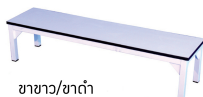

BP4A

ม้านั่ง(เสริมมูม)4ขา หน้าตัน
โปรตุเกสความสูงและสีขา

ขนาด ลึก(d30)
30x120x(สูง30,35,45)
30x150x(สูง30,35,45)
30x180x(สูง30,35,45)

ขาขาว/ขาดำ

BP4A
ม้านั่ง(เสริมมูม)4ขา หน้าตัน
โปรตุเกสความสูงและสีขา

ขาขาว/ขาดำ

ชื่อสินค้า : BP4A(เสริมมูม)

หมวดหมู่สินค้า : เก้าอี้อาหาร

แบรนด์สินค้า : Elegant

รายละเอียด : ม้านั่งโรงอาหาร เสริมมูม 4ขาหน้าตัน เลือก(ขาสีขาว,ขาสีดำ) ระบุความสูงได้ อีลิแอนด์
เก้าอี้อาหาร อีลิแอนด์ เก้าอี้อาหาร

BP4A1248(เสริมมูม)

รายละเอียด : ขนาด D30xW120xH30,35,45 ซม.ม้านั่งโรงอาหาร เสริมมูม 4ขาหน้าตัน เลือก(ขาสีขาว,ขาสีดำ)
ระบุความสูงได้ อีลิแอนด์ เก้าอี้อาหาร อีลิแอนด์ เก้าอี้อาหาร

ราคา 1,000 บาท

BP4A1260(เสริมมุ่ม)

รายละเอียด : ขนาด D30xW150xH30,35,45 ซม. ม้านั่งโรงอาหาร เสริมมุ่ม 4ขาหน้าตัน เลือก(ขาสีขาว,ขาสีดำ)
ะบุความสูงได้ อีลิแกนต์ เก้าอี้อาหาร อีลิแกนต์ เก้าอี้อาหาร

ราคา 1,400 บาท

BP4A1272(เสริมมุ่ม)

รายละเอียด : ขนาด D30xW120xH30,35,45 ซม. ม้านั่งโรงอาหาร เสริมมุ่ม 4ขาหน้าตัน เลือก(ขาสีขาว,ขาสีดำ)
ะบุความสูงได้ อีลิแกนต์ เก้าอี้อาหาร อีลิแกนต์ เก้าอี้อาหาร