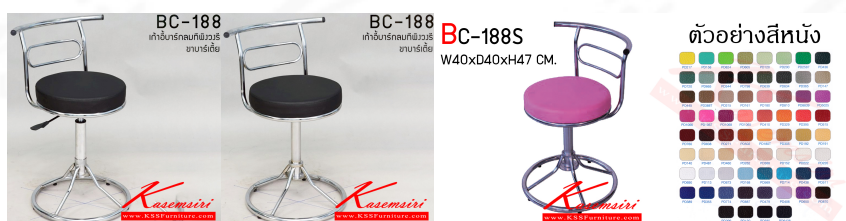

*Kasemsiri*  
KSSFurniture.com

[www.kssfurniture.com](http://www.kssfurniture.com)

Tel : 02-403-1044, 02-403-1055

Mobile : 083-082-8212

Fax : 02-403-1094

Eamil : [kssfurntiure2u@hotmail.com](mailto:kssfurntiure2u@hotmail.com)

## รายการสินค้า 95153068::BC-188(ขาบาร์เตี้ย)

ชื่อสินค้า : BC-188(ขาบาร์เตี้ย)

หมวดหมู่สินค้า : เก้าอี้บาร์

แบรนด์สินค้า : Elegant

รายละเอียด : เก้าอี้บาร์เตี้ยมีพนักพิงวงรี (ขาเหล็กดำ,ขาเหล็กชุบโครเมียม) ขนาด ก400xล400xส470 มม.

### BC-188(ขาบาร์เตี้ย)(ปรับไม่ได้)(ขาเหล็กดำ)

รายละเอียด : เก้าอี้บาร์เตี้ยมีพนักพิงวงรี (ขาเหล็กดำ) ขนาด ก400xล400xส470 มม. เบาะหุ้มหนังPVC

เก้าอี้บาร์ Elegant อีลีแกนต์ เก้าอี้บาร์

ราคา 1,100 บาท