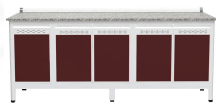

Kasemsiri
KSSFurniture.com

www.kssfurniture.com

Tel : 02-403-1044, 02-403-1055

Mobile : 083-082-8212

Fax : 02-403-1094

Email : kssfurntiure2u@hotmail.com

หยุดทุกวันอาทิตย์ เปิด 9.00-18.00

รายการสินค้า 85062::KBJ200C(เจียร์ขอบ)

KBJ200C ตู้เจียร์ขอบ

KBJ200C ตู้เจียร์ขอบ

KBJ200C ตู้เจียร์ขอบ

ท็อปหินแกรนิตเจียร์ขอบ

อลูมิเนียม

ดำ ครีมขาว ขาวพ่น

ชื่อสินค้า : KBJ200C(เจียร์ขอบ)

หมวดหมู่สินค้า : ตู้ครัวเตี้ย อลูมิเนียม

แบรนด์สินค้า : kruathai

รายละเอียด : ตู้ครัวเรียบ 2.00 เมตร ท็อปหินแกรนิตแท้ เจียร์ขอบ รุ่น CLASS โครงสร้างอลูมิเนียมล้วนทั้งใบ ล็อกสีโครงสร้างและสีเฟรมได้ เลือกสีหน้าบานอลูมิเนียมคอมโพสิตได้ เลือกลายกระเบื้องได้ เลือกหน้าบานได้ ครัวไทย ครัวเตี้ย อลูมิเนียม ครัวไทย ตู้ครัวเตี้ย อลูมิเนียม

KBJ200C(เจียร์ขอบ)

รายละเอียด : ตู้ครัวเรียบ 2.00 เมตร ท็อปหินแกรนิตแท้ เจียร์ขอบ รุ่น CLASS โครงสร้างอลูมิเนียมล้วนทั้งใบ ล็อกสีโครงสร้างและสีเฟรมได้ เลือกสีหน้าบานอลูมิเนียมคอมโพสิตได้ เลือกลายกระเบื้องได้ เลือกหน้าบานได้ ครัวไทย ครัวเตี้ย อลูมิเนียม ครัวไทย ตู้ครัวเตี้ย อลูมิเนียม