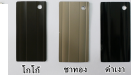

KBJ160C ตู้เจียร์ชอบ

KBJ160C ตู้เจียร์ชอบ

KBJ160C ตู้เจียร์ชอบ

ท็อปหินแกรนิตเจียร์ชอบ

มือจับแบบซ่อน มีช่องระบายอากาศพร้อมถุง

ตาชั่งซ่อนภายในลิ้นชัก

สีโครมดูดีเยี่ยม

อลูมิเนียม

ดำ ครีมเขา ขาวฟัน

ชื่อสินค้า : KBJ160C(เจียร์ชอบ)

หมวดหมู่สินค้า : ตู้ครัวเตี้ย อลูมิเนียม

แบรนด์สินค้า : kruathai

รายละเอียด : ตู้ครัวเตี้ย 1.60 เมตร ท็อปหินแกรนิตแท้ เจียร์ชอบ รุ่น CLASS โครงสร้างอลูมิเนียมล้วนทั้งใบ ล็อกสีโครมและสีเฟรมไม้ เลือกสีหน้าบานอลูมิเนียมคอมโพสิตได้ เลือกลายกระเบื้องได้ เลือกหน้าบานได้ ครัวไทย ครัวเตี้ย อลูมิเนียม ครัวไทย ตู้ครัวเตี้ย อลูมิเนียม

KBJ160C(เจียร์ชอบ)

รายละเอียด : ตู้ครัวเตี้ย 1.60 เมตร ท็อปหินแกรนิตแท้ เจียร์ชอบ รุ่น CLASS โครงสร้างอลูมิเนียมล้วนทั้งใบ ล็อกสีโครมและสีเฟรมไม้ เลือกสีหน้าบานอลูมิเนียมคอมโพสิตได้ เลือกลายกระเบื้องได้ เลือกหน้าบานได้ ครัวไทย ครัวเตี้ย อลูมิเนียม ครัวไทย ตู้ครัวเตี้ย อลูมิเนียม