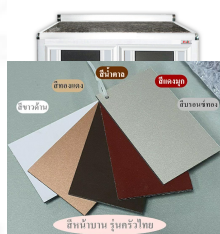

EBG100C-CF ตู้เรียบ

Kasemsiri
www.KSSFurniture.com

EBG100C-CF ตู้เรียบ

ชาทึบอลูมิเนียม

EBG100C-MC ตู้เรียบ

สีหน้าบาน รุ่นครัวไทย

EBG100C-LC ตู้เรียบ

เทาหิน

EBG100C-LM ตู้เรียบ

สีโครงอลูมิเนียม

สีอลูมิเนียม

ดำเทา โกลด์ ครีมเทา ขาวฟัน

รูปแบบหน้าท็อปหิน

ท็อปหินเข้าตา

ขาวหิน

ชื่อสินค้า : EBG100C(ท็อปเข้าขอบ)