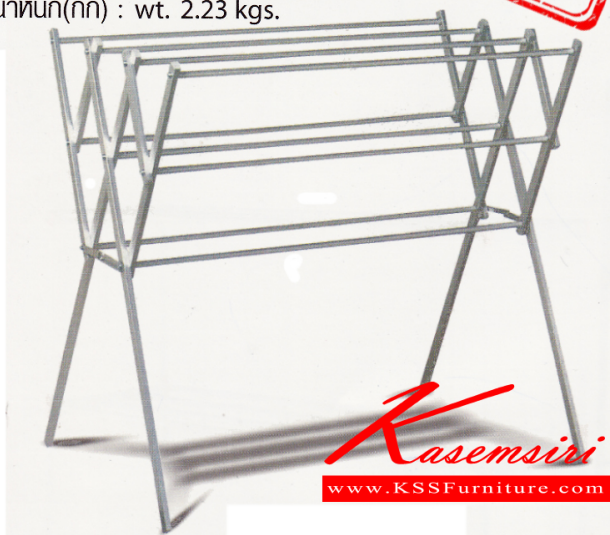

Kasemsiri
KSSFurniture.com

www.kssfurniture.com

Tel : 02-403-1044, 02-403-1055

Mobile : 083-082-8212

Fax : 02-403-1094

Email : kssfurntiure2u@hotmail.com

หยุดทุกวันอาทิตย์ เปิด 9.00-18.00

รายการสินค้า 51082::HRA-10409(ราวตากผ้าอลูมิเนียมพับได้)

HRA 10409

ราวตากผ้า NO.49

ขนาด(ซม) : W 63 x L 93 x H 90.5 cm.

น้ำหนัก(กก) : wt. 2.23 kgs.

ชื่อสินค้า : HRA-10409(ราวตากผ้าอลูมิเนียมพับได้)

หมวดหมู่สินค้า : ราวอลูมิเนียม

แบรนด์สินค้า : Sanki

รายละเอียด : ราวตากผ้าอลูมิเนียม NO.49

ขนาด ก630xล930xส905มม. พับเก็บได้

น้ำหนัก 2.23กก. ราวอลูมิเนียม ชั้นก

HRA-10409(ราวตากผ้าอลูมิเนียมพับได้)

รายละเอียด : ราวตากผ้าอลูมิเนียม NO.49

ขนาด ก630xล930xส905มม. พับเก็บได้

น้ำหนัก 2.23กก. ราวอลูมิเนียม ชั้นก

รายการสินค้า 37033::HRA-10409(ราวตากผ้าอลูมิเนียมพับได้)

HRA 10409

ราวตากผ้า NO.49

ขนาด(ซม) : W 63 x L 93 x H 90.5 cm.

น้ำหนัก(กก) : wt. 2.23 kgs.

ชื่อสินค้า : HRA-10409(ราวตากผ้าอลูมิเนียมพับได้)

หมวดหมู่สินค้า : ราวอลูมิเนียม