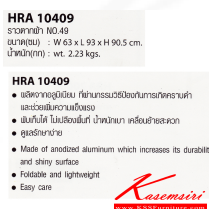

HRA 10409

ราวตากผ้า NO.49

ขนาด(ซม) : W 63 x L 93 x H 90.5 cm.

น้ำหนัก(กก) : wt. 2.23 kgs.

ชื่อสินค้า : HRA-10409(ราวตากผ้าอลูมิเนียมพับได้)

หมวดหมู่สินค้า : ราวอลูมิเนียม

แบรนด์สินค้า : Sanki

รายละเอียด : ราวตากผ้าอลูมิเนียม NO.49