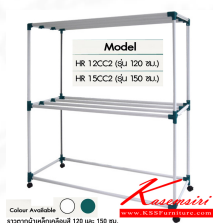

Kasemsiri
KSSFurniture.com

www.kssfurniture.com

Tel : 02-403-1044, 02-403-1055

Mobile : 083-082-8212

Fax : 02-403-1094

Eamil : kssfurntiure2u@hotmail.com

หยุดทุกวันอาทิตย์ เปิด 9.00-18.00

รายการสินค้า 59000::HR12CC2,HR15CC2(ราวตากผ้าเหล็กเคลือบสี 120 และ 150 ซม.)

ราวตากผ้าเหล็กเคลือบสี 120 และ 150 ซม.

ชื่อสินค้า : HR12CC2,HR15CC2(ราวตากผ้าเหล็กเคลือบสี 120 และ 150 ซม.)

หมวดหมู่สินค้า : ราวเหล็ก

แบรนด์สินค้า : Sanki

รายละเอียด : ราวตากผ้าเหล็กเคลือบสีคุณภาพสูง ซึ่เหมือนกับที่ใช้ทำหลังคา ข้อต่อPP แข็งแรงและยืดหยุ่น นทาน ล้อสามารถล็อกได้ สามารถรองรับน้ำหนัก 40 กก.(แบบกระจายน้ำหนัก) มี 2 สี (สีขาว,สีเขียว) 2 ขนาด 1.2ม.,1.5ม.) ราวเหล็ก ชั้นก๊ิ ชั้นก๊ิ ราวเหล็ก

HR12CC2(1.2ม.)

รายละเอียด : ราวตากผ้าเหล็กเคลือบสี120ซม. ราวตากผ้าเหล็กเคลือบสีคุณภาพสูง รองรับน้ำหนัก 40 กก.(แบบกระจายน้ำหนัก) มี 2 สี (สีขาว,สีเขียว) ขนาด ก500xล1200xส1500มม. ชั้นก๊ิ ราวเหล็ก

ราคา 1,040 บาท

HR15CC2(1.5ม.)

รายละเอียด : ราวตากผ้าเหล็กเคลือบสี150ชม.ราวตากผ้าเหล็กเคลือบสีคุณภาพสูง รองรับน้ำหนัก 40 ก.(แบบกระจายน้ำหนัก) มี 2 สี (สีขาว,สีเขียว) ขนาด ก600xล1500xส1620มม. ชั้นก๊ ราวเหล็ก

ราคา 1,400 บาท