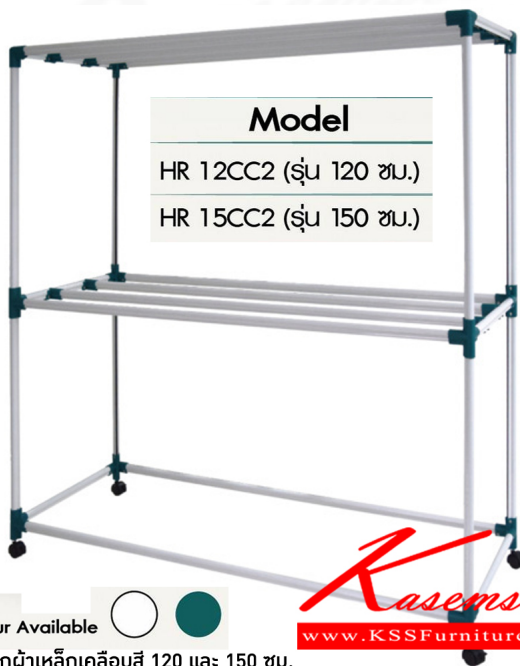

Kasemsiri
KSSFurniture.com

www.kssfurniture.com

Tel : 02-403-1044, 02-403-1055

Mobile : 083-082-8212

Fax : 02-403-1094

Eamil : kssfurntiure2u@hotmail.com

หยุดทุกวันอาทิตย์ เปิด 9.00-18.00

รายการสินค้า 59000::HR12CC2,HR15CC2(ราวตากผ้าเหล็กเคลือบสี 120 และ 150 ซม.)

ราวตากผ้าเหล็กเคลือบสี 120 และ 150 ซม.

ชื่อสินค้า : HR12CC2,HR15CC2(ราวตากผ้าเหล็กเคลือบสี 120 และ 150 ซม.)

หมวดหมู่สินค้า : ราวเหล็ก

แบรนด์สินค้า : Sanki

รายละเอียด : ราวตากผ้าเหล็กเคลือบสีคุณภาพสูง ซึ่เหมือนกับที่ใช้ทำหลังคา ข้อต่อPP แข็งแรงและยืดหยุ่น นทาน ล้อสามารถล็อกได้ สามารถรองรับน้ำหนัก 40 กก.(แบบกระจายน้ำหนัก) มี 2 สี (สีขาว,สีเขียว) 2 ขนาด 1.2ม.,1.5ม.) ราวเหล็ก ชั้นก๊ิ ชั้นก๊ิ ราวเหล็ก

HR12CC2(1.2ม.)

รายละเอียด : ราวตากผ้าเหล็กเคลือบสี120ซม. ราวตากผ้าเหล็กเคลือบสีคุณภาพสูง รองรับน้ำหนัก 40 กก.(แบบกระจายน้ำหนัก) มี 2 สี (สีขาว,สีเขียว) ขนาด ก500xล1200xส1500มม. ชั้นก๊ิ ราวเหล็ก

ราคา 1,040 บาท

HR15CC2(1.5ม.)

รายละเอียด : ราวตากผ้าเหล็กเคลือบสี150ชม.ราวตากผ้าเหล็กเคลือบสีคุณภาพสูง รองรับน้ำหนัก 40 ก.(แบบกระจายน้ำหนัก) มี 2 สี (สีขาว,สีเขียว) ขนาด ก600xล1500xส1620มม. ชั้นก๊ ราวเหล็ก

ราคา 1,400 บาท