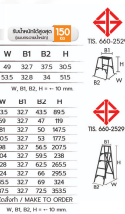

ชื่อสินค้า : LD-SK

หมวดหมู่สินค้า : บันไดอลูมิเนียม

แบรนด์สินค้า : Sanki

รายละเอียด : บันไดอลูมิเนียม รุ่น ชั้นกึ่ง ขึ้นทางเดียว ขนาด 1-20 ฟุต มี มอก. รองรับน้ำหนัก 150 กก. ร้อยยางรองโฟลไมเออร์กันลื่นและกันกระแทก ชั้นกึ่ง บันไดอลูมิเนียม ชั้นกึ่ง บันไดอลูมิเนียม

LD-SK02

รายละเอียด : บันไดอลูมิเนียม รุ่น ชั้นกึ่ง ขึ้นทางเดียว ขนาด 2 ชั้น มี มอก. รองรับน้ำหนัก 150 กก. ร้อยยางรองโฟลไมเออร์กันลื่นและกันกระแทก ชั้นกึ่ง บันไดอลูมิเนียม ชั้นกึ่ง บันไดอลูมิเนียม

ราคา 900 บาท