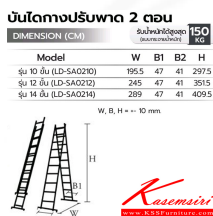

บันไดทางปรับพาด 2 ตอน

DIMENSION (CM)

Model

รุ่น 10 ชั้น (LD-SA0210)

รุ่น 12 ชั้น (LD-SA0212)

รุ่น 14 ชั้น (LD-SA0214)

รับน้ำหนักได้สูงสุด
(แบบกระจายน้ำหนัก) **150 KG**

ชื่อสินค้า : LD-SA02(บันไดทางปรับพาด 2 ตอน)

หมวดหมู่สินค้า : บันไดอลูมิเนียม

แบรนด์สินค้า : Sanki

รายละเอียด : บันไดทางปรับพาด 2 ตอน LD-SA0210(10ฟุต),LD-SA0212(12ฟุต),LD-SA0214(14ฟุต)

รับน้ำหนักได้สูงสุด150 kg มีตัวล็อก บันไดอลูมิเนียม Sanki ชั้นที่ บันไดอลูมิเนียม