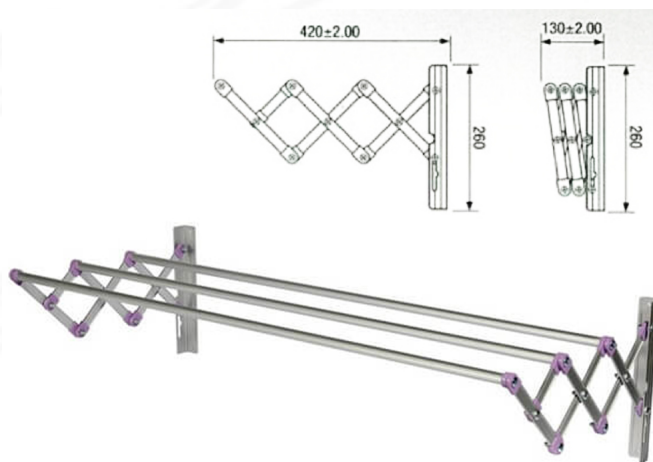

WRA 100

ราวแขวนยัดตรง 100 ซม.
W 103.5 x L 42 x H 26 cm.
0.88 kgs.

Kasemsiri
www.KSSFurniture.com

WRA 100

ราวแขวนยัดตรง 100 ซม.
W 103.5 x L 42 x H 26 cm.
0.88 kgs.

ราวแขวนยัดตรง 100 ซม.
W 103.5 x L 42 x H 26 cm.
0.88 kgs.

colour Available

ผลิตจากอลูมิเนียม

ที่ผ่านกรรมวิธีป้องกันการเกิดคราบดำ

ชื่อสินค้า : WRA100(ราวแขวนพับได้ติดผนัง100ชม.)

หมวดหมู่สินค้า : ราวอลูมิเนียม

แบรนด์สินค้า : Sanki

รายละเอียด : ราวอลูมิเนียมติดผนัง WRA-100แบบยัดตรง 100 ซม.

ขนาด ก1000xล420(130)xส260มม. ราวอลูมิเนียม ชั้นก๊ิ ชั้นก๊ิ ราวอลูมิเนียม

WRA100(ราวแขวนพับได้ติดผนัง100ชม.)

รายละเอียด : ราวอลูมิเนียมติดผนัง แบบยัดตรง 100 ซม.

ขนาด ก1000xล420(130)xส260มม. ราวอลูมิเนียม ชั้นก๊ิ ชั้นก๊ิ ราวอลูมิเนียม