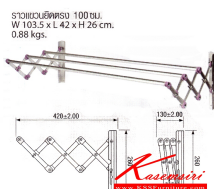

colour Available