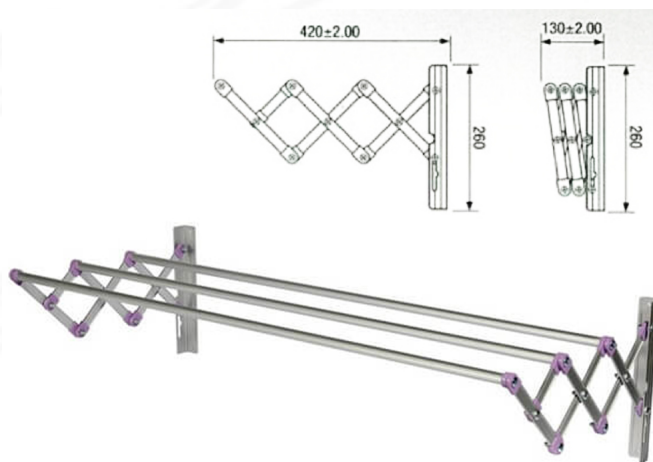

WRA 100

ราวแขวนยัดตรง 100 ซม.
W 103.5 x L 42 x H 26 cm.
0.88 kgs.

Kasemsiri
www.KSSFurniture.com

ชื่อสินค้า : WRA100(ราวแขวนพับได้ติดผนัง100ซม.)

หมวดหมู่สินค้า : ราวอลูมิเนียม

แบรนด์สินค้า : Sanki

รายละเอียด : ราวอลูมิเนียมติดผนัง WRA-100แบบยัดตรง 100 ซม.

ขนาด ก1000xล420(130)xส260มม. ราวอลูมิเนียม ชั้นก๊ิ ชั้นก๊ิ ราวอลูมิเนียม

WRA100(ราวแขวนพับได้ติดผนัง100ซม.)

รายละเอียด : ราวอลูมิเนียมติดผนัง แบบยัดตรง 100 ซม.

ขนาด ก1000xล420(130)xส260มม. ราวอลูมิเนียม ชั้นก๊ิ ชั้นก๊ิ ราวอลูมิเนียม