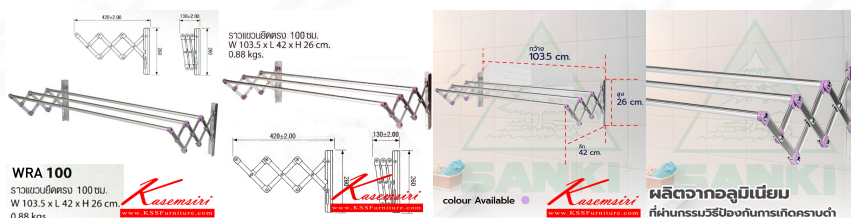

WRA 100

ราวแขวนยัดตรง 100 ซม.
W 103.5 x L 42 x H 26 cm.
0.88 kgs.

Kasemsiri
www.KSSFurniture.com

ชื่อสินค้า : WRA100(ราวแขวนพับได้ติดผนัง100ซม.)

หมวดหมู่สินค้า : ราวอลูมิเนียม

แบรนด์สินค้า : Sanki

รายละเอียด : ราวอลูมิเนียมติดผนัง WRA-100แบบยัดตรง 100 ซม.

ขนาด ก1000xล420(130)xส260มม. ราวอลูมิเนียม ชั้นก๊ิ ชั้นก๊ิ ราวอลูมิเนียม

WRA100(ราวแขวนพับได้ติดผนัง100ซม.)

รายละเอียด : ราวอลูมิเนียมติดผนัง แบบยัดตรง 100 ซม.

ขนาด ก1000xล420(130)xส260มม. ราวอลูมิเนียม ชั้นก๊ิ ชั้นก๊ิ ราวอลูมิเนียม