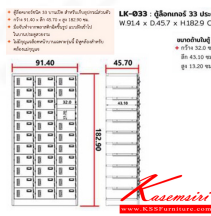

LK-033 :
ตู้ล็อกเกอร์ 33 ประตู
W 91.4 x D 45.7 x H 182.9 CM.

CREAM
MIX GRAY

ชื่อสินค้า : LK-033

หมวดหมู่สินค้า : ตู้ล็อกเกอร์เหล็ก

แบรนด์สินค้า : SURE

รายละเอียด : ตู้ล็อกเกอร์ 33 ประตู ขนาด ก914xล457xส1829 มม. สีครีม,สีเทาสลับ ตู้ล็อกเกอร์เหล็ก SURE ัวร์ ตู้ล็อกเกอร์เหล็ก

LK-033(สีครีม)

รายละเอียด : ตู้ล็อกเกอร์ 33 ประตู ขนาด ก914xล457xส1829 มม. สีครีม ตู้ล็อกเกอร์เหล็ก SURE ัวร์ ตู้ล็อกเกอร์เหล็ก

ราคา 12,100 บาท

LK-033(สี่ทาสลับ)

รายละเอียด : ตู้ล็อกเกอร์ 33 ประตู ขนาด ก914xล457xส1829 มม. สี่ทาสลับ ตู้ล็อกเกอร์เหล็ก SURE ชั้ว
ล็อกเกอร์เหล็ก