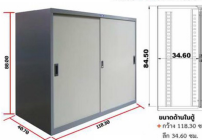

Kasemsiri
www.KSSFurniture.com

ชื่อสินค้า : SL-04

หมวดหมู่สินค้า : ตู้เอกสารเหล็ก

แบรนด์สินค้า : SURE

รายละเอียด : ตู้บานเลื่อนทึบ 4 ฟุต ขนาด ก1185xล407xร880 มม. สีครีม,สีเทาสลับ ชั้ว ตู้เอกสารเหล็ก ชั้ว ตู้เอกสารเหล็ก

SL-04 (สีครีม)

รายละเอียด : ตู้บานเลื่อนทึบ 4 ฟุต ขนาด ก1185xล407xร880 มม. สีครีม ชั้ว ตู้เอกสารเหล็ก ชั้ว ตู้เอกสารเหล็ก

ราคา 4,000 บาท