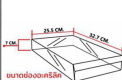

Kasemsiri
www.KSSFurniture.com

SD-202 W31.3xD33.5xH88 CM.
ตู้ลิ้นชัก 10 ช่อง

GRAY

CREAM