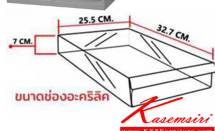

SD-102 :

ตู้เก็บเอกสาร แบบตั้งโต๊ะ 8 ลินชักใหญ่
W58.6 x D33.5 x H38.0 CM.

GRAY

CREAM

Kasemsiri
www.KSSFurniture.com

SD-102 :
ตู้เก็บเอกสาร แบบตั้งโต๊ะ 8 ลินชักใหญ่
W58.6 x D33.5 x H38.0 CM.

GRAY
CREAM

SD-102 ตู้เก็บเอกสาร
แบบตั้งโต๊ะ 8 ลินชักใหญ่
W58.6 x D33.5 x H38.0 CM.

ตู้เก็บเอกสารแบบตั้งโต๊ะ
8 ลินชักใหญ่

SD-102 586 x 335 x 380

ตู้เก็บเอกสารแบบตั้งโต๊ะ
8 ลินชักใหญ่ (SD-102)
SIZE : W 58.6 x D 33.5 x H 38.0 CM.

ชื่อสินค้า : SD-102

หมวดหมู่สินค้า : ตู้เอกสารเหล็ก

แบรนด์สินค้า : SURE

รายละเอียด : ตู้เก็บเอกสาร ขนาด ก586xล335xส380 มม. สีเทา,สีครีม ตู้เอกสารเหล็ก SURE ชัวร์
ตู้เอกสารเหล็ก

SD-102(สีครีม)

รายละเอียด : ตู้เก็บเอกสาร ขนาด ก586xล335xส380 มม. สีครีม ตู้เอกสารเหล็ก SURE ชัวร์ ตู้เอกสารเหล็ก