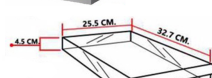

ขนาดช่องอะคริลิก

Kasemsiri
www.KSSFurniture.com

ตู้เก็บเอกสารแบบตั้งโต๊ะ
12 ลิตซ์เล็ก (SD-101)

SIZE : W 58.6 x D 33.5 x H 38.0 CM.