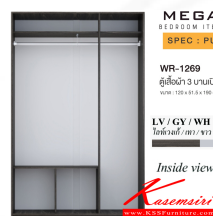

## รายการสินค้า 72087::WR-1269(เทา)

**MEGA**  
BEDROOM ITEM  
SPEC : PU

**WR-1269**

ตู้เสื้อผ้า 3 บานเปิด

ขนาด : 120 x 51.5 x 190 cm.

Available color :

CN / GY / GP

โคโคไม้ / เทา / กราไฟท์

*Kasemsiri*  
www.KSSFurniture.com

ชื่อสินค้า : WR-1269(เทา)

หมวดหมู่สินค้า : ตู้เสื้อผ้า-บานเปิด

แบรนด์สินค้า : XCF

รายละเอียด : ตู้เสื้อผ้า 3 บานเปิด 120 ซม. ขนาด 120x51.5x190 ซม. SPEC:PU

-โคโคไม้ทากราไฟท์(CnGyGp),สีโล่ทวงเก้ททขาว(LvGyWh) เอ็กซ์ซิอ็อป ตู้เสื้อผ้า-บานเปิด

### WR-1269(เทา) (สีโคโคไม้ทากราไฟท์)

รายละเอียด : ตู้เสื้อผ้า 3 บานเปิด 120 ซม. ขนาด 120x51.5x190 ซม. SPEC:PU

-โคโคไม้ทากราไฟท์(CnGyGp),สีโล่ทวงเก้ททขาว(LvGyWh) เอ็กซ์ซิอ็อป ตู้เสื้อผ้า-บานเปิด

ราคา 4,600 บาท