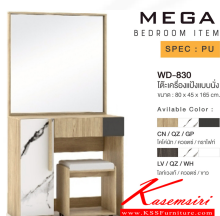

MEGA BEDROOM ITEM

SPEC : PU

WD-830

โต๊ะเครื่องแป้งแบบนั่ง

ขนาด : 80 x 45 x 165 cm.

Available Color :

CN / QZ / GP

โคโค้นัท / ควอตซ์ / กราไฟท์

LV / QZ / WH

โลโก้เวกเท่ / ควอตซ์ / ขาว

MEGA BEDROOM ITEM

SPEC : PU

WD-830

โต๊ะเครื่องแป้งแบบนั่ง

ขนาด : 80 x 45 x 165 cm.

Available Color :